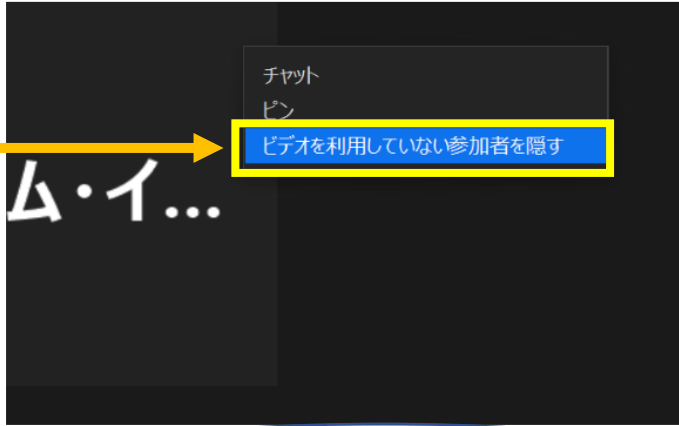

～画面設定のお願い～

世話人/演者の先生方のみを画面上に表示する設定をお願いします。

① ビデオがONの参加者のみを画面上に表示させます。

ビデオがONになっていない参加者の右上
赤丸部分  をクリックし、**ビデオを利用していない参加者を隠す**を選択

※Zoomバージョンによって、**音声参加者を非表示**という文言の場合もあります。

ビデオOFFの方も再度表示する方法

画面右上**赤丸部分**をクリック
ビデオ以外の参加者の表示 または **音声参加者の表示** を選択