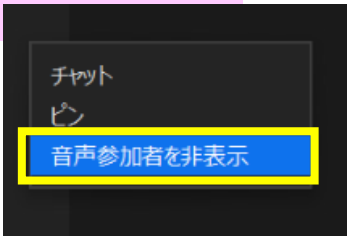

～画面設定のお願い～

世話人/演者の先生方のみを画面上に表示する設定をお願いします。

① ビデオがONの参加者のみを画面上に表示させます。

ビデオがONになっていない参加者の右上
赤丸部分  をクリックし、**ビデオを利用していない参加者を隠す**を選択

※Zoomバージョンによって、**音声参加者を非表示**という文言の場合もあります。

ビデオOFFの方も再度表示する方法

画面右上**赤丸部分**をクリック
ビデオ以外の参加者の表示 または **音声参加者の表示** を選択